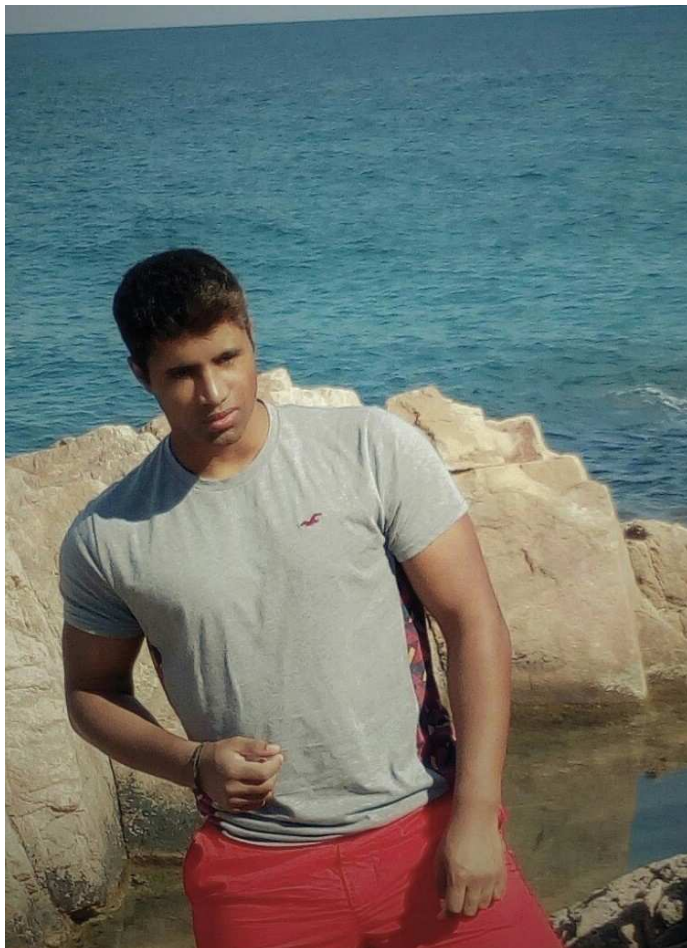

Yokumba Elias

Größe: 1,81m

Konfektion: 52/ 54

Brust: 108

Taille: 82

Hüfte: 106

Schuhe: 42

Haarfarbe: braun

Augenfarbe: braun

Jeans: 42/ 32

**buchbar ab: Hannover
Status: Newcomer**