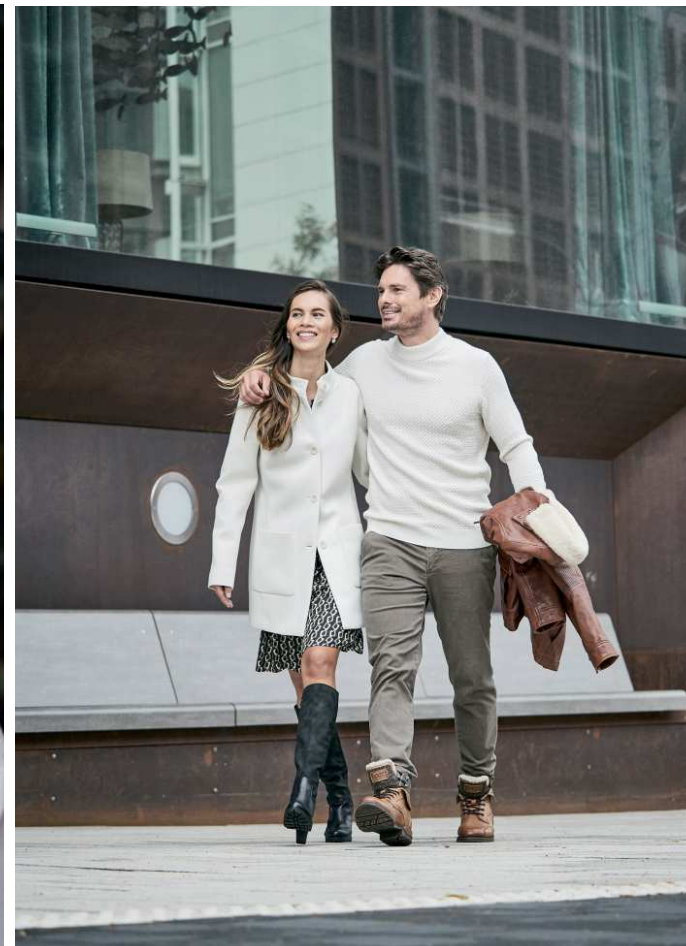

Zentralkartei der Künstlerdienste - Modelbooking

Königsworther Str. 10, 30167 Hannover, 0511-1612103

suzanna@kuenstlerdienste.net

Cara Lynn

Größe: 1,73m

Konfektion: 34/36

Brust: 81

Taille: 62

Hüfte: 90

Schuhe: 37/ 38

Haarfarbe: braun

Augenfarbe: braun

Buchbar ab: Hamburg

Status: Semi-Professional