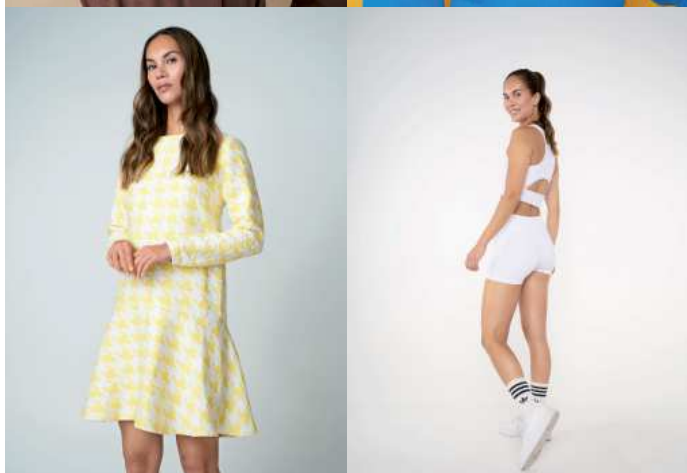

Zentralkartei der Künstlerdienste - Modelbooking

Königsworther Str. 10, 30167 Hannover, 0511-1612103

suzanna@kuenstlerdienste.net

Cara Lynn

Größe: 1,73m

Konfektion: 34/36

Brust: 81

Taille: 62

Hüfte: 90

Schuhe: 37/ 38

Haarfarbe: braun

Augenfarbe: braun

Buchbar ab: Hamburg

Status: Semi-Professional

Zentralkartei der Künstlerdienste - Modelbooking

Königswohrer Str. 10, 30167 Hannover, 0511-1612103

suzanna@kuenstlerdienste.net

Cara Lynn

Größe: 1,73m

Konfektion: 34/36

Brust: 81

Taille: 62

Hüfte: 90

Schuhe: 37/ 38

Haarfarbe: braun

Augenfarbe: braun

Buchbar ab: Hamburg

Status: Semi-Professional