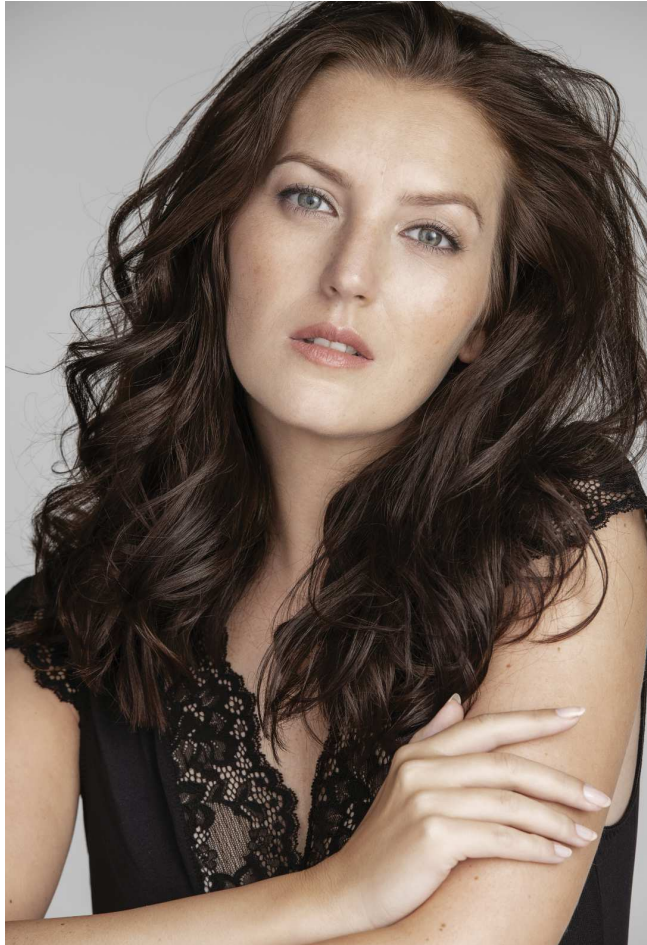

Hüfte: 93

Schuhe: 37

Haarfarbe: braun

Augenfarbe: grün

Wäsche: 75A Jeans: 26/ 30 special: Hände

**buchbar ab: Duisburg
Status: Professional**

Zentralkartei der Künstlerdienste - Modelbooking

Königsworther Str. 10, 30167 Hannover, 0511-1612103

Haarfarbe: braun

Augenfarbe: grün

Wäsche: 75A Jeans: 26/ 30 special: Hände

**buchbar ab: Duisburg
Status: Professional**

Natascha P.

Größe: 1,70m

Konfektion: 34/ 36

Haarfarbe: braun