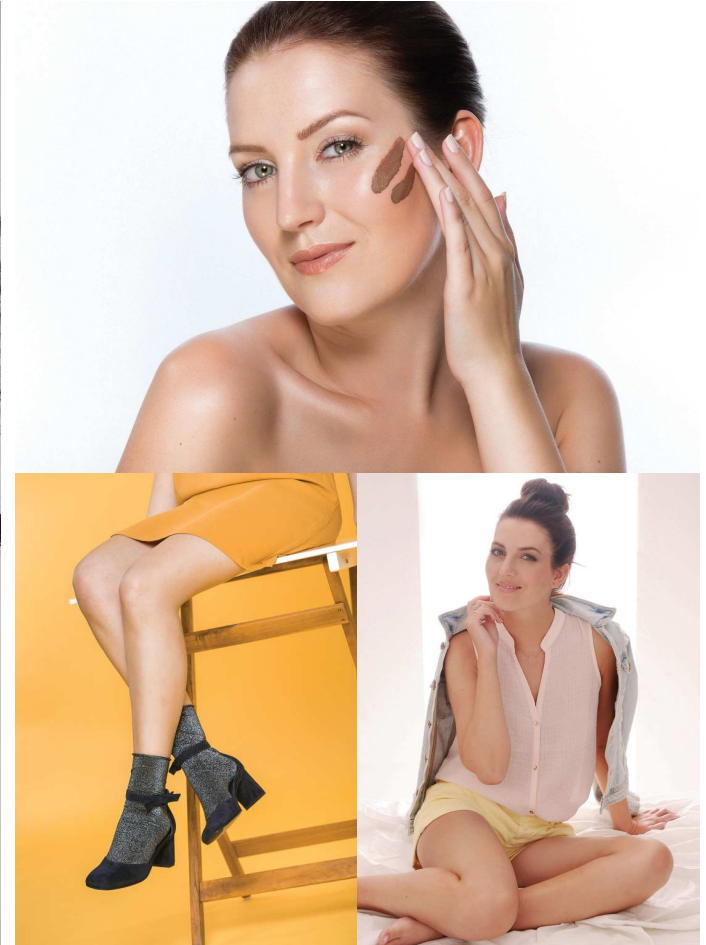

Natascha P.

Größe: 1,70m

Konfektion: 34/ 36

Haarfarbe: braun

Augenfarbe: grün

Brust: 83

Taille: 65

Hüfte: 93

Wäsche: 75A Jeans: 26/ 30 special: Hände

Schuhe: 37

**buchbar ab: Duisburg
Status: Professional**